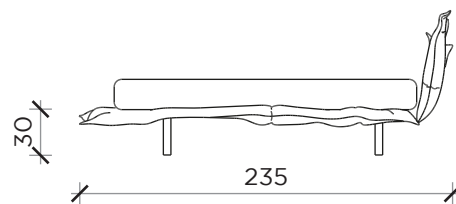

PIANTA | PLAN

FRONTE | FRONT

LATO | SIDE

PIANTA | PLAN

FRONTE | FRONT

LATO | SIDE

BIG HUG

Letto | Bed

Designer:
Anno | Year:
Materiali | Materials:

Claudio Bitetti
2016
Letto imbottito modellabile a piacimento con piedi in metallo | Upholstered bed to wrinkle up at will with metal feet