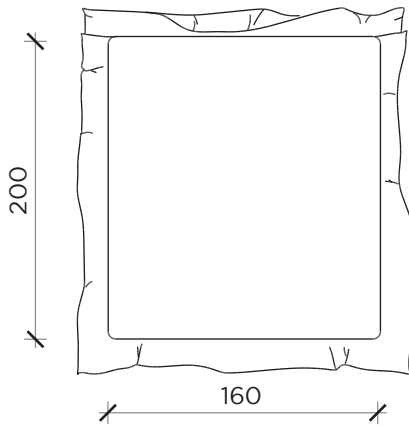

PIANTA | PLAN

FRONTE | FRONT

LATO | SIDE

PIANTA | PLAN

FRONTE | FRONT

LATO | SIDE

BIG HUG

Letto | Bed

Designer:
Anno | Year:
Materiali | Materials:

Claudio Bitetti
2016
Letto imbottito modellabile a piacimento con piedi in metallo | Upholstered bed to wrinkle up at will with metal feet