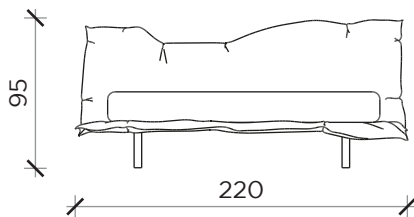

PIANTA | PLAN

FRONTE | FRONT

LATO | SIDE

PIANTA | PLAN

FRONTE | FRONT

LATO | SIDE

BIG HUG

Letto | Bed

Designer:
Anno | Year:
Materiali | Materials:

Claudio Bitetti
2016
Letto imbottito modellabile a piacimento con piedi in metallo | Upholstered bed to wrinkle up at will with metal feet