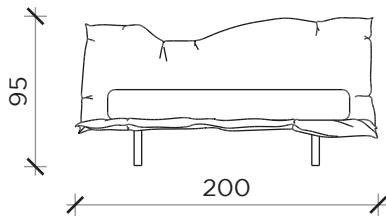

PIANTA | PLAN

FRONTE | FRONT

LATO | SIDE

PIANTA | PLAN

FRONTE | FRONT

LATO | SIDE

BIG HUG

Letto | Bed

Designer:
Anno | Year:
Materiali | Materials:

Claudio Bitetti
2016
Letto imbottito modellabile a piacimento con piedi in metallo | Upholstered bed to wrinkle up at will with metal feet