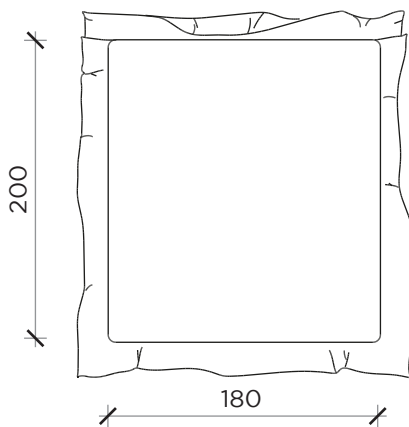

PIANTA | PLAN

FRONTE | FRONT

LATO | SIDE

PIANTA | PLAN

FRONTE | FRONT

LATO | SIDE

BIG HUG

Letto | Bed

Designer:
Anno | Year:
Materiali | Materials:

Claudio Bitetti
2016
Letto imbottito modellabile a piacimento con piedi in metallo | Upholstered bed to wrinkle up at will with metal feet