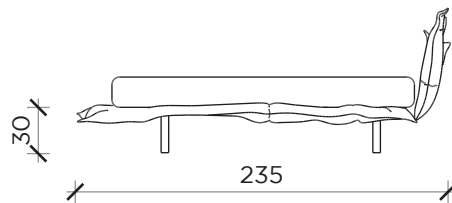

PIANTA | PLAN

FRONTE | FRONT

LATO | SIDE

PIANTA | PLAN

FRONTE | FRONT

LATO | SIDE

BIG HUG

Letto | Bed

Designer:
Anno | Year:
Materiali | Materials:

Claudio Bitetti
2016
Letto imbottito modellabile a piacimento con piedi in metallo | Upholstered bed to wrinkle up at will with metal feet